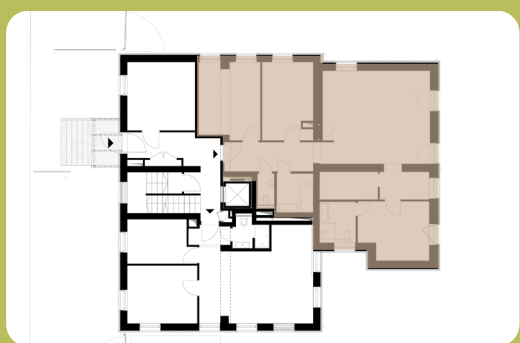

CRL01 lakás

földszint

előtér	8,12 m ²
fürdő	4,30 m ²
fürdő 2	4,55 m ²
konyha	7,50 m ²
étkező	3,04 m ²
nappali	22,08 m ²
szoba	12,44 m ²
szoba 2	14,31 m ²
szoba 3	12,23 m ²
WC	1,71 m ²
gardrób	4,31 m ²
kamra	5,04 m ²

NETTÓ ALAPTERÜLET 99,63 m²

válaszfal alatti terület 4,29 m²

BRUTTÓ ALAPTERÜLET 103,92 m²

ÉRTÉKESÍTÉSI TERÜLET 103,92 m²

+36 30 568 0504

hello@cascaderesidence.hu

www.cascaderesidence.hu

A jelen adatok tájékoztató jellegűek. A Beruházó az adatok változásával kapcsolatban kötelezettséget vagy felelőséget nem vállal.